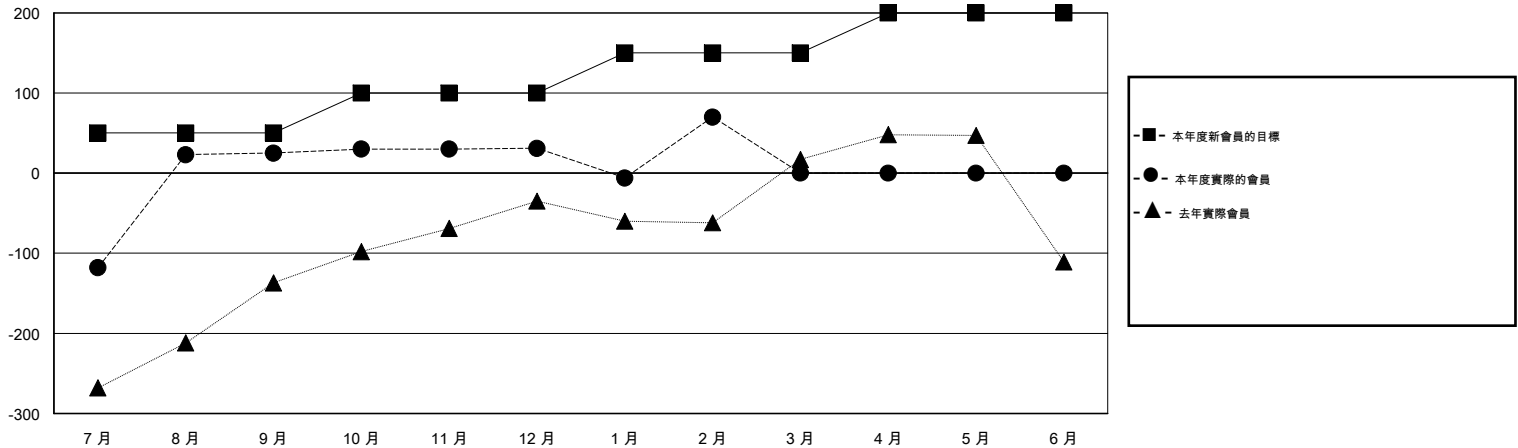

目標和實際會員累積

已取消的分會: 0

41 CLUBS OF 65 增添1位或以上的新會員

性別分佈

男 2,300 (79.92%)
女 578 (20.08%)

放棄的會員

[點擊這裡取得健康評估資料](#)

過世	6
分會已取消	0
其他	182
總計	188

家庭單位會員	0
戶長	0
非戶長	0