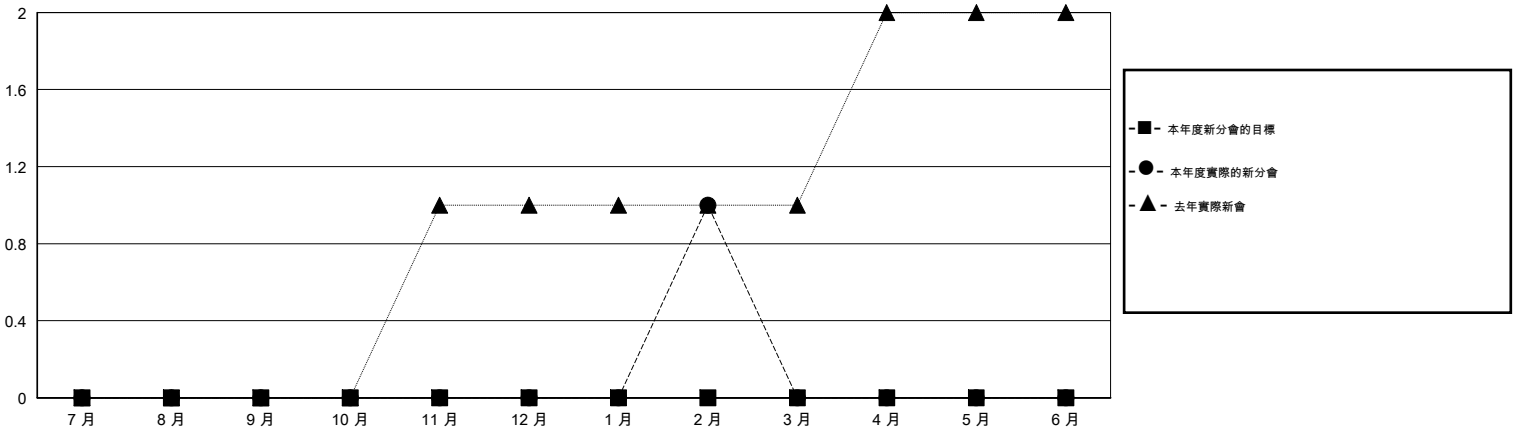

MONTHLY MEMBERSHIP PROGRESS REPORT

District 300B1

Results as of: 2/29/2016

GMT: PEI-JEN CHEN

地點 REP OF CHINA

GMT憲章區 5

分會				
成果 2015-2016				
季	新分會目標	新會	會員流失的分會	淨增/減
7月/8月/9月	0	0	0	0
10月/11月/12月	0	0	0	0
1月/2月/3月	0	1	0	1
4月/5月/6月	0	0	0	0

位會員@每位須繳				
成果 2015-2016				
季	新會員目標	增加的授證/新會員	退會人數	淨增/減
7月/8月/9月	50	156	131	25
10月/11月/12月	50	20	14	6
1月/2月/3月	50	82	43	39
4月/5月/6月	50	0	0	0

目標與實際新會累積